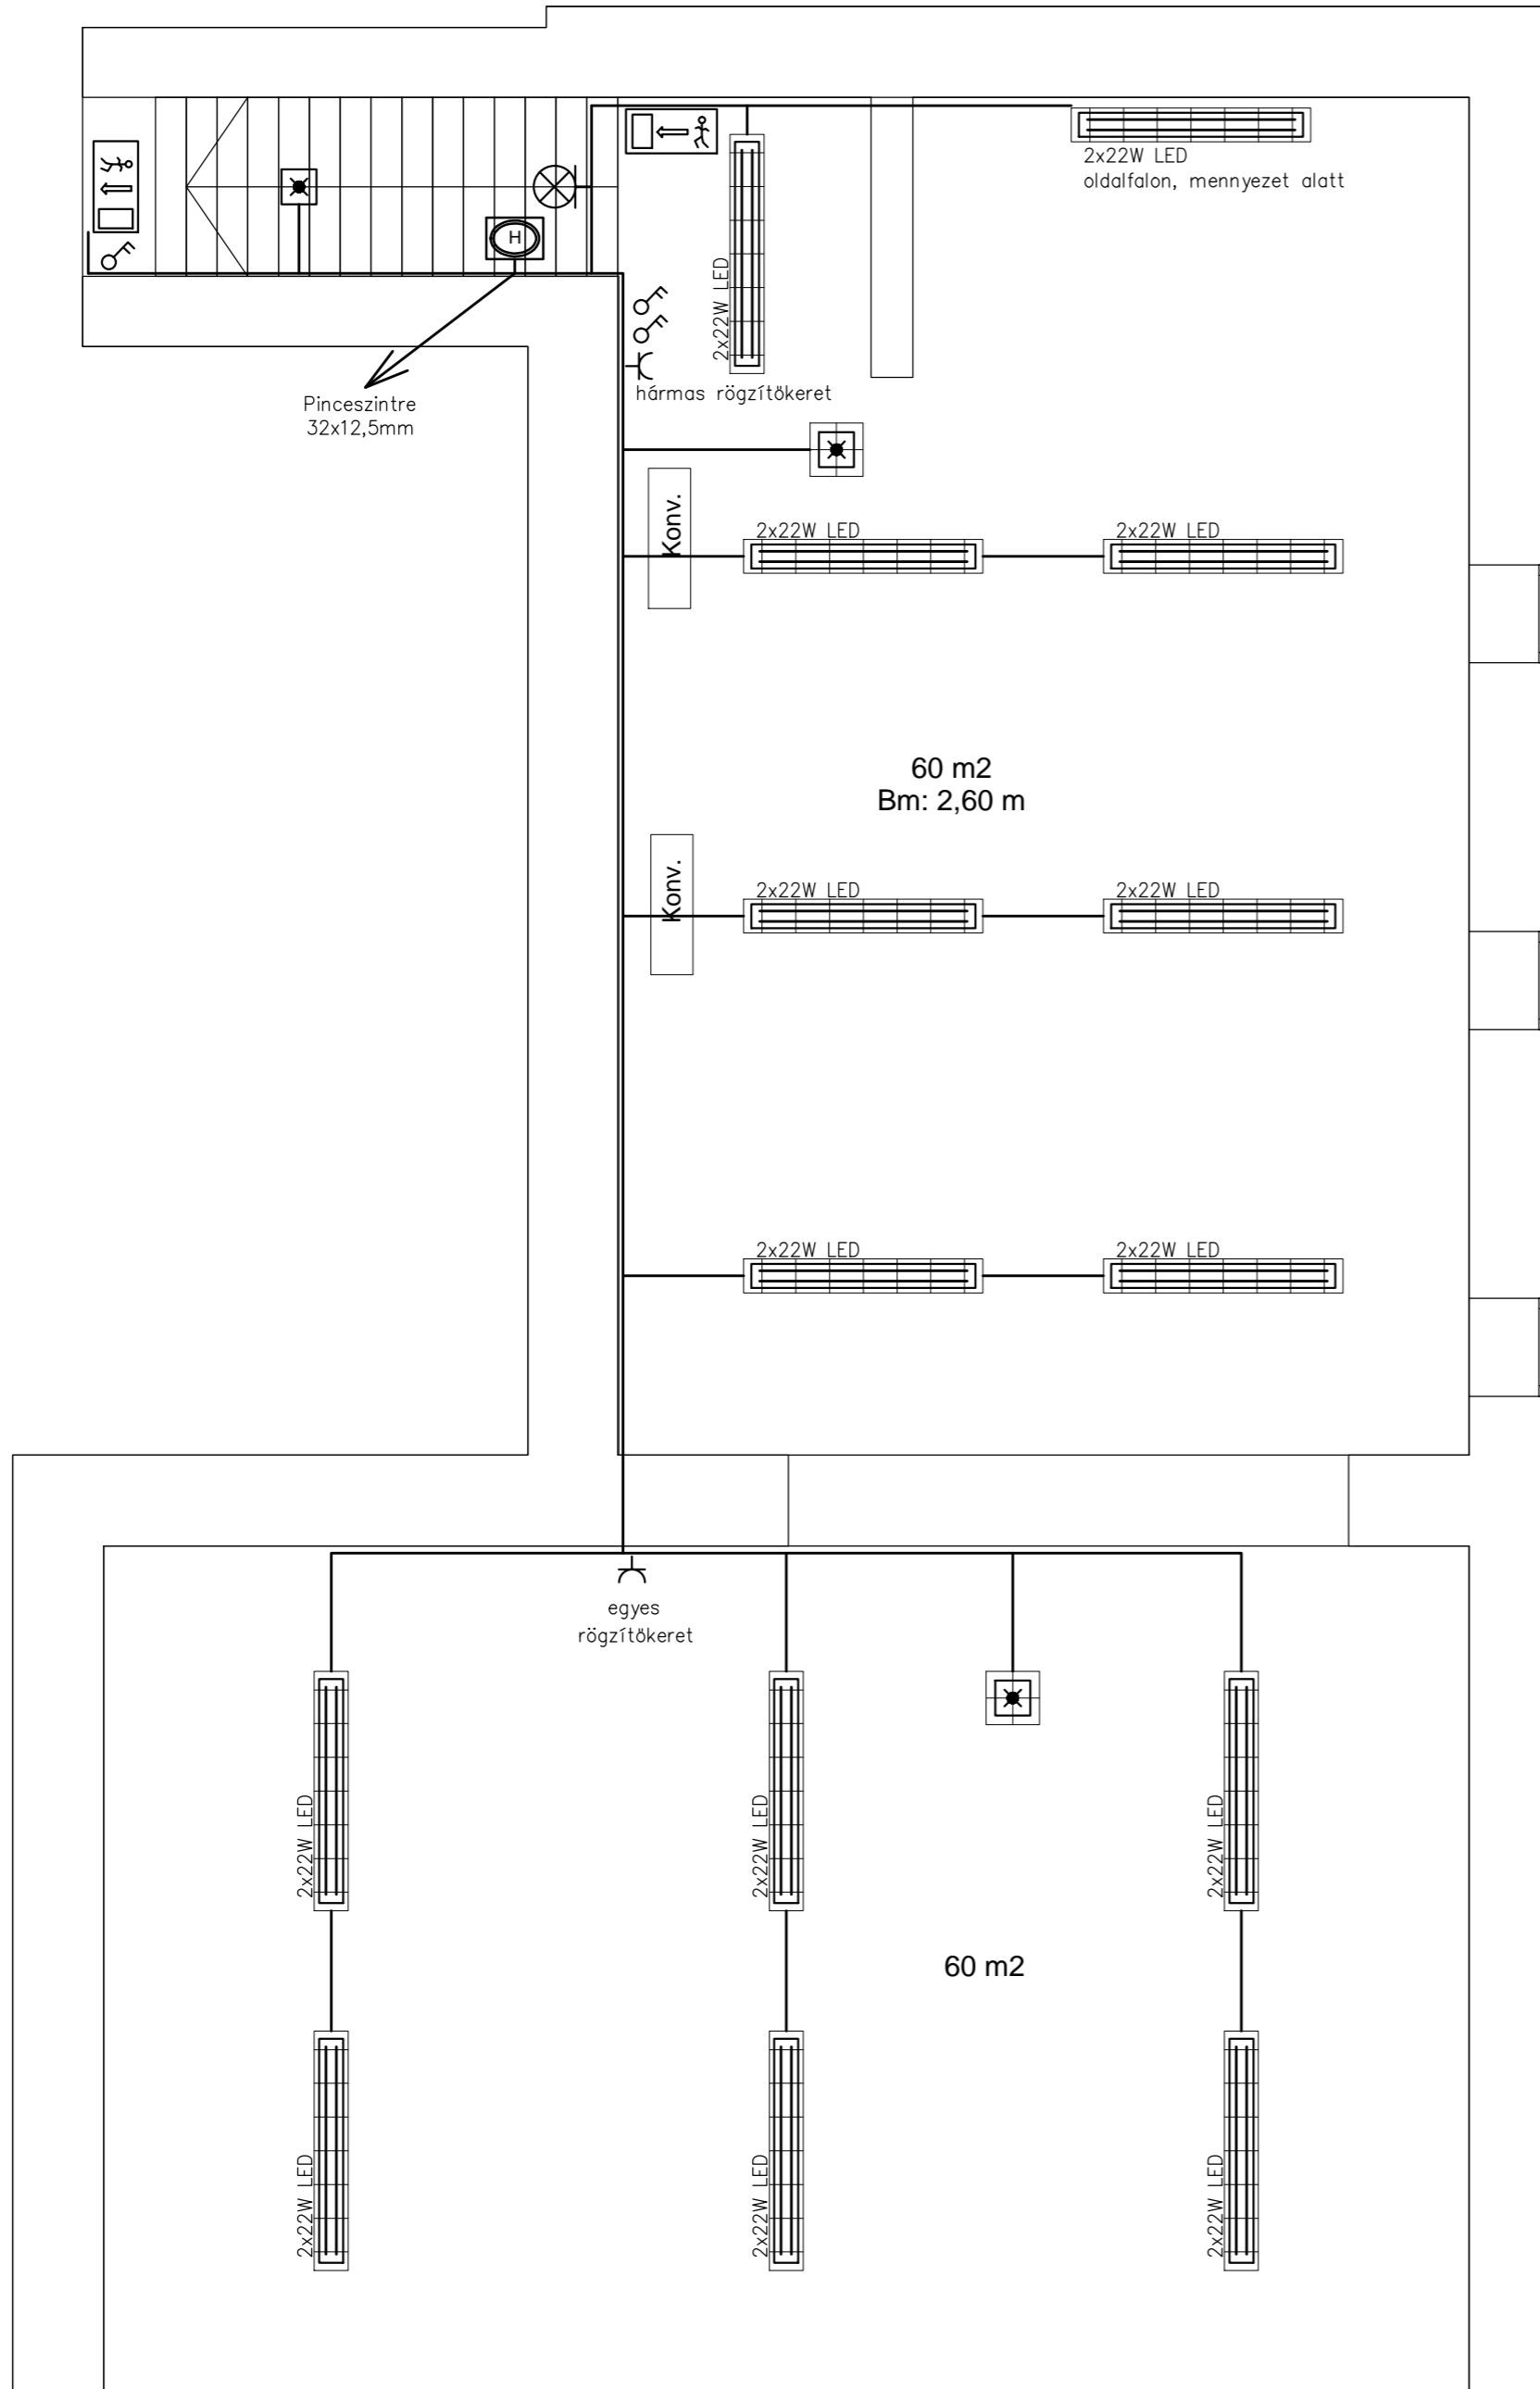

JELMAGYARÁZAT:

DLPlus mini csatornarendszer
Lámpákhoz: 20x12,5mm
Kapcsolóhoz, dugaljhoz egyes rögzítőkerethez: 20x12,5mm
Kapcsolóhoz, dugaljhoz hármás rögzítőkerethez: 32x12,5mm
Közös nyomvonalon: 32x12,5mm

Fali lámpa, átm. 260mm, fehér
PHILIPS CorePro LED körte 230V
13.5W = 100W 1521Lm E27 827,
PHILIPS LED izzó, PHILIPS LED E27

Fénycső armatura, IP65, opál burával, védőráccsal
22W LED fénycső
1500mm 23W 3100Lm 840 C ROT,
Mennyezetre szerelve

Biztonsági világítási lámpatest
mennyezetre szerelve, 130x130mm
LED 3W, 230V/14VA/5VA, P-IP65

HBiztonsági világítási lámpatest
mennyezetre szerelve, 130x130mm
LED 3W, 230V/14VA/5VA, P-IP65
védőráccsal

Kijáratmutató sajátakus lámpatest
falra vagy mennyezetre szerelve,
8W, 1óra áthidalás, állandó üzemi
piktogrammal