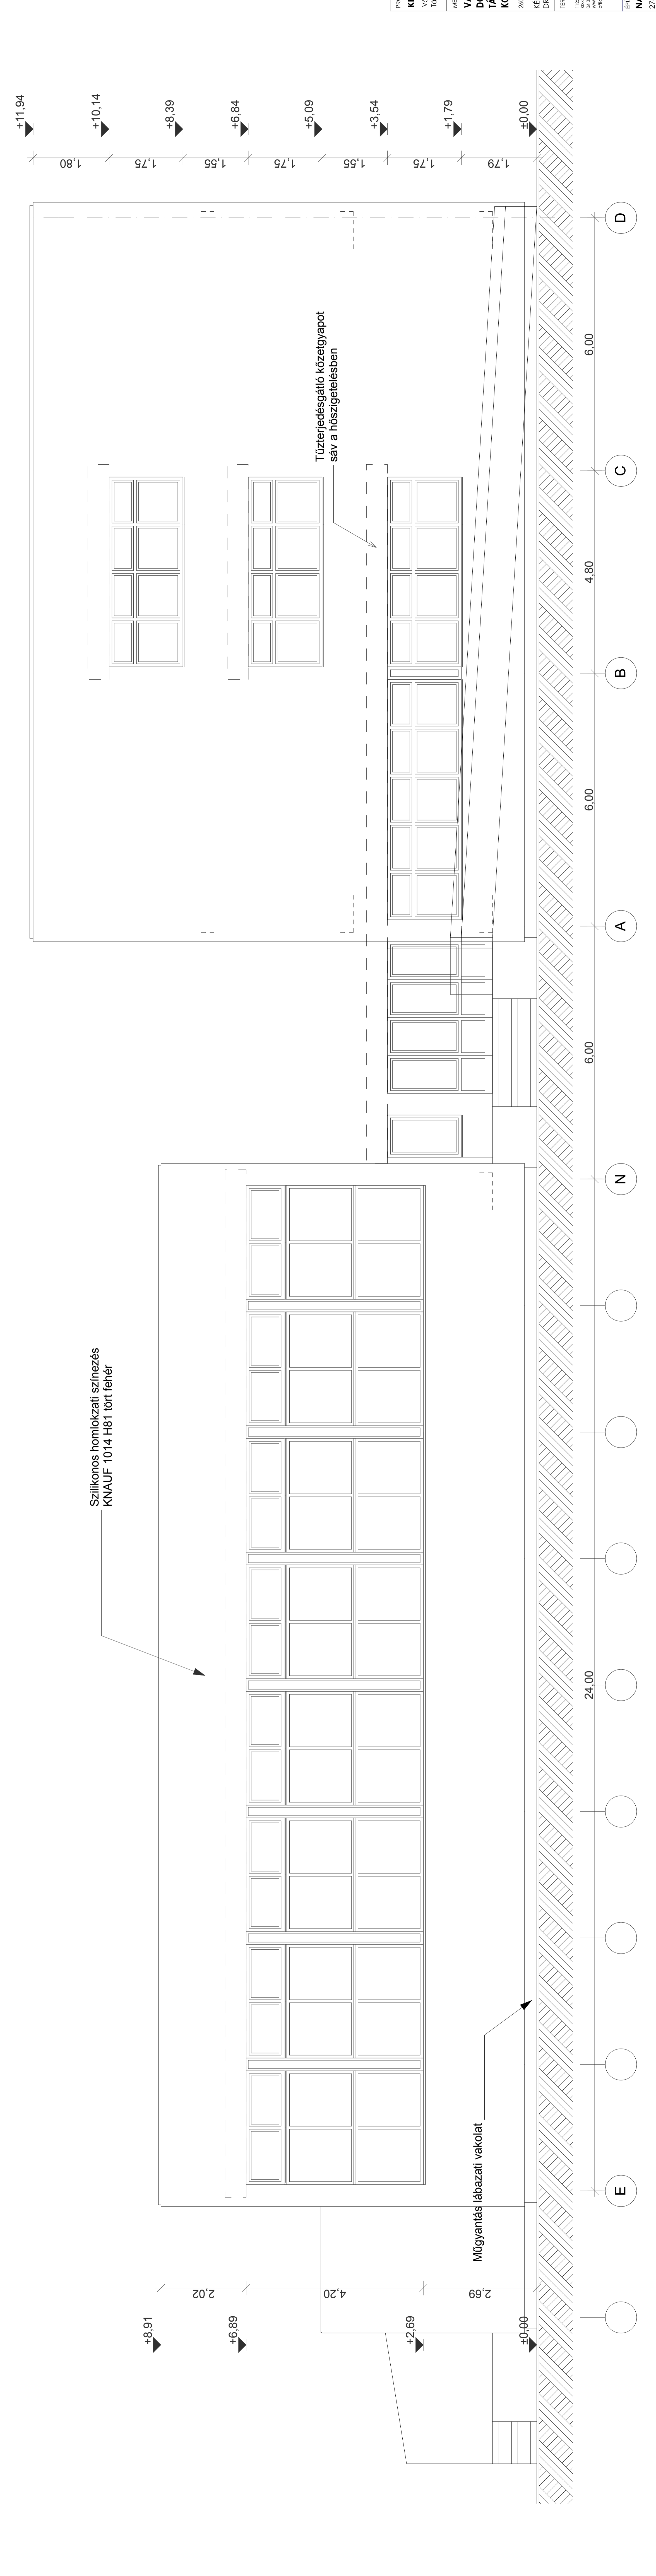

Szilikonos homlokzati színezés
KNAUF 1014 H81 tort fehér

KELETI HOMLOKZAT - Tantermi szárny

Szilikonos homlokzati színezés
KNAUF 1014 H81 tort fehér

DÉLI HOMLOKZAT - Főbejárat felől