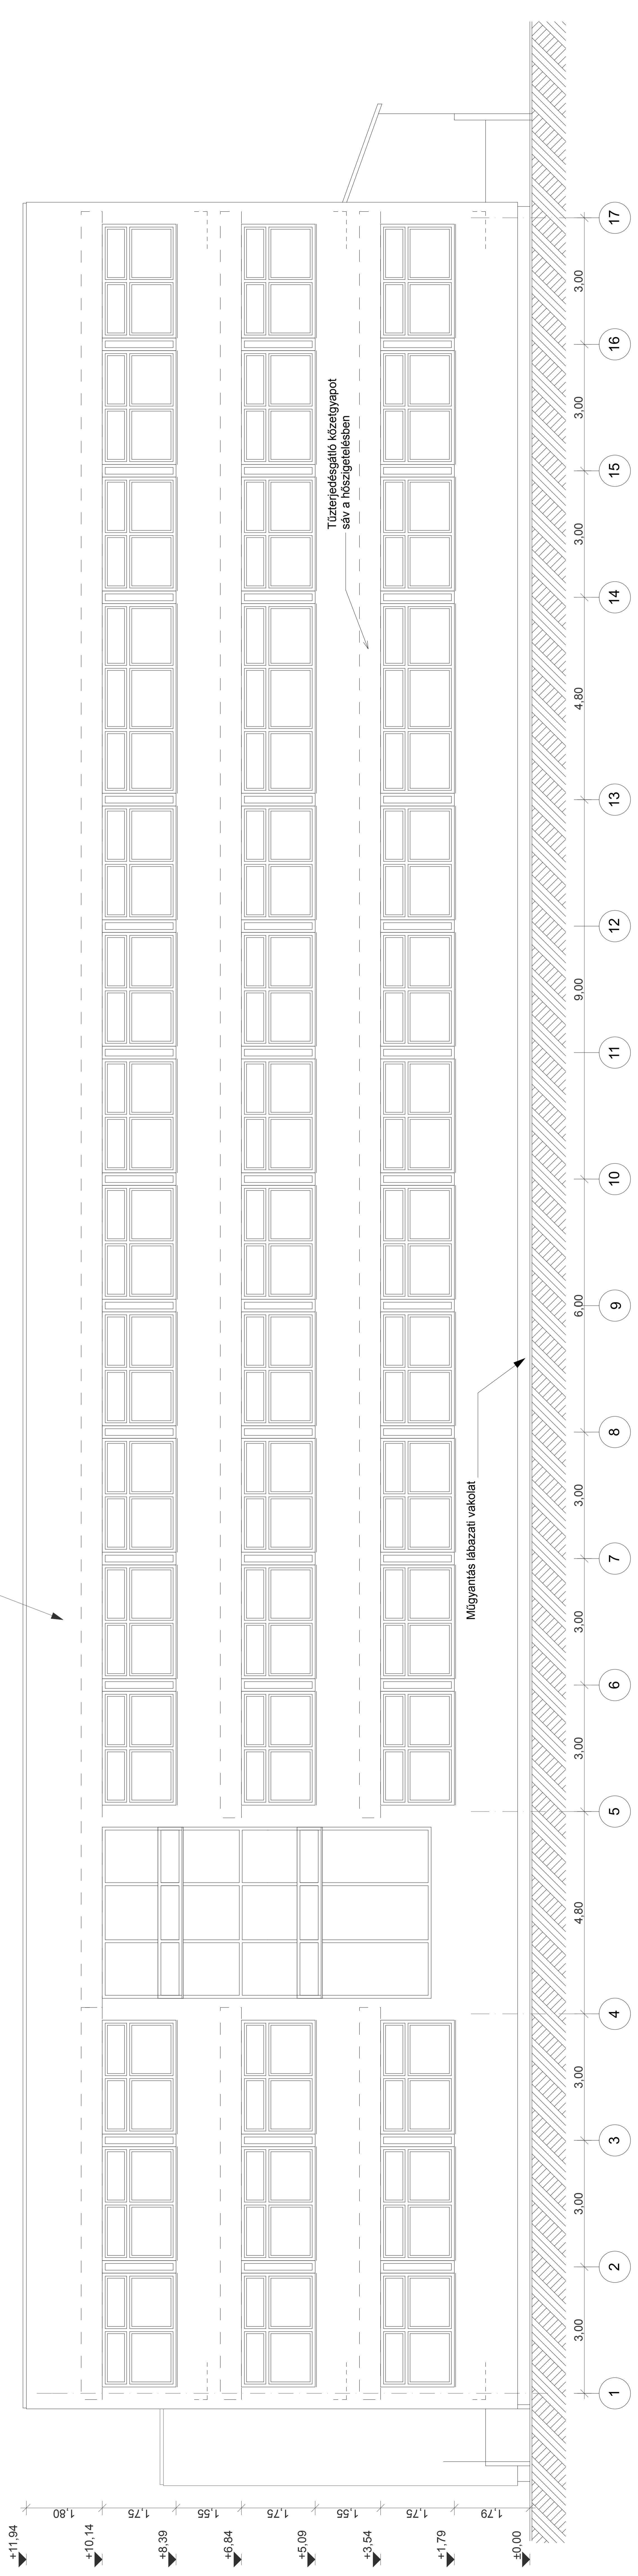

Szilikonos homlokzati színezés
KNAUF 1014 H81 tort fehér

KELETI HOMLOKZAT - Tantermi szárny

Szilikonos homlokzati színezés
KNAUF 1014 H81 tort fehér

DÉLI HOMLOKZAT - Főbejárat felől