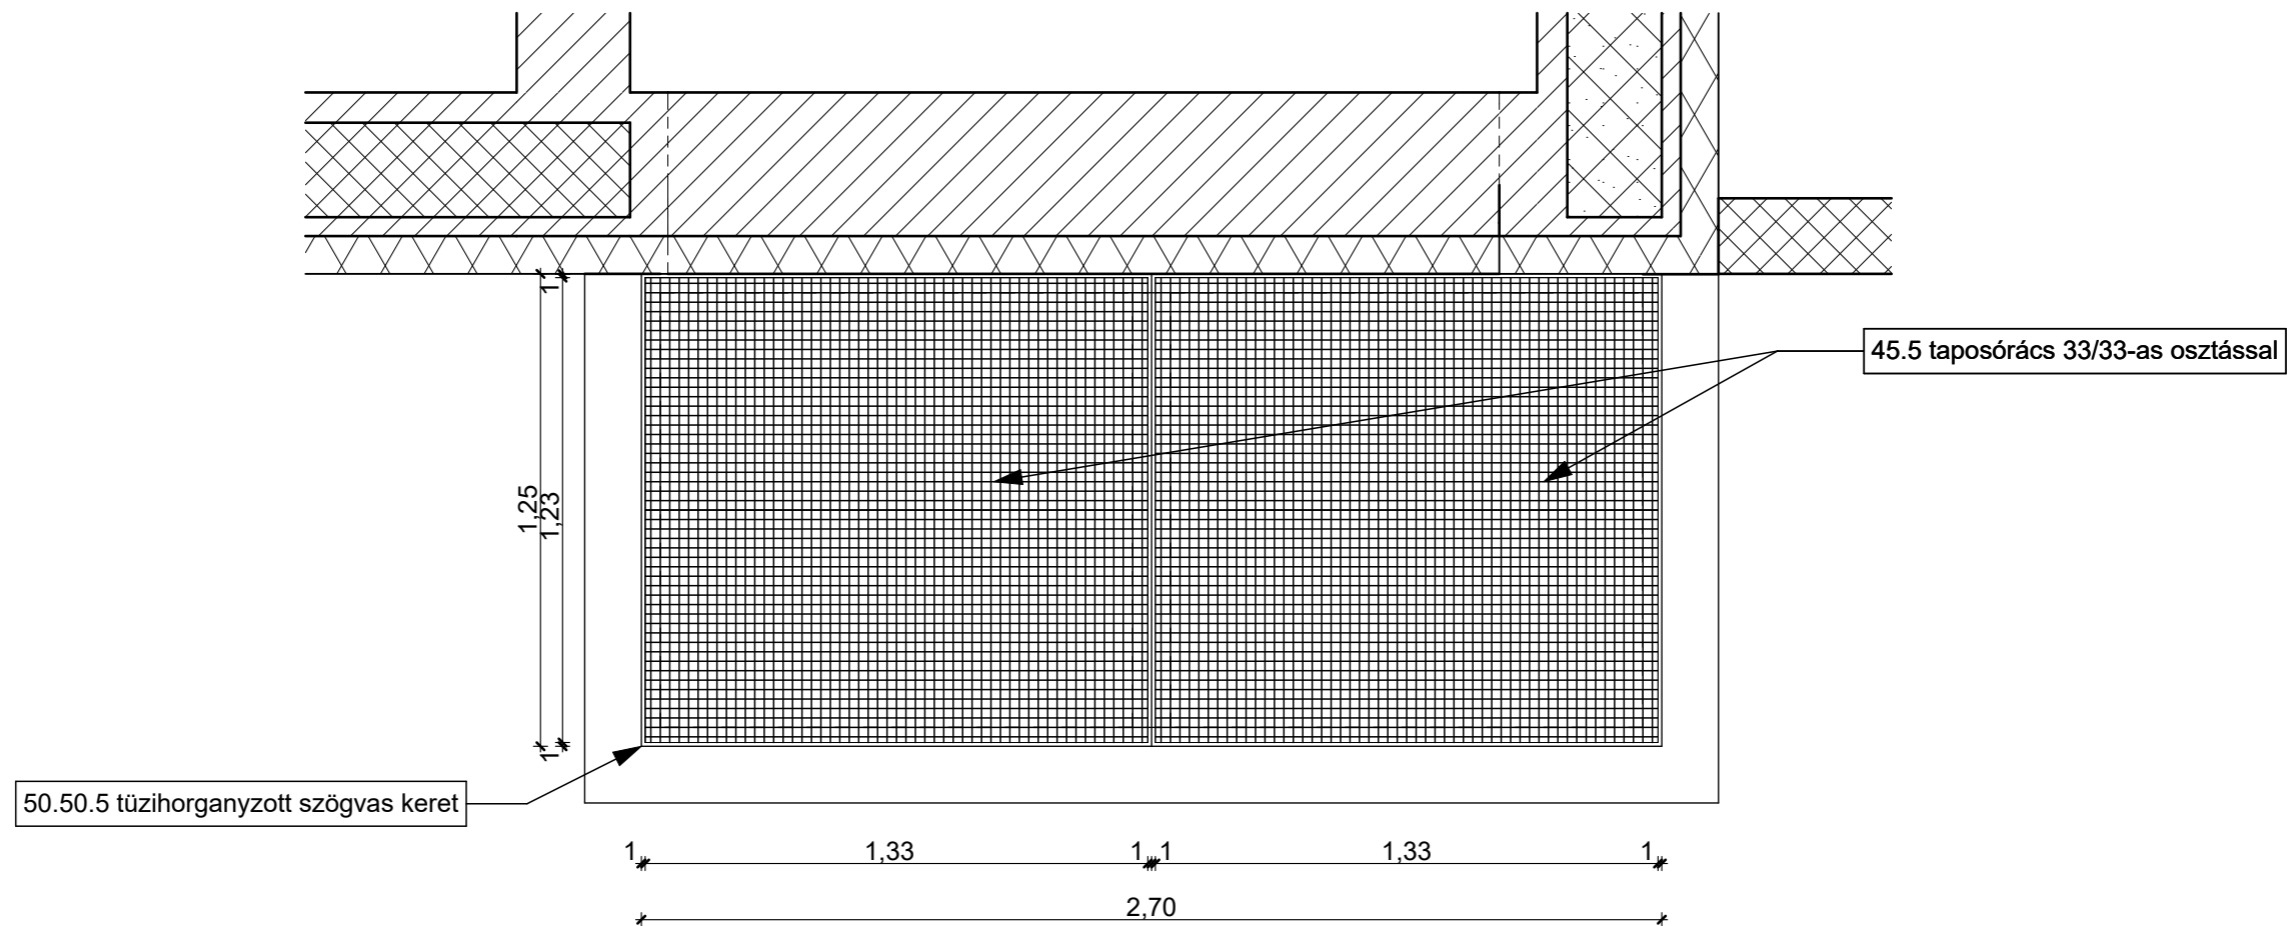

La 2.3

MEGNEVEZÉS:	ACÉL ANGOLAKNAVÉDŐ RÁCS
DARABSZÁM:	8 db
TÍPUS:	GYÁRTMÁNY, TERVE SZERINT MÉRETEZVE
ANYAG:	45.5 NAGÉV VAGY AZZAL AZONOS TAPOSÓRÁCS 33/33 OSZTÁSSAL
FOGADÓ SZERKEZET:	50.50.5 SZÖG ACÉL SZERKEZET
KIEGÉSZÍTŐ SZERKEZET:	
FELÜLETKEZELÉS:	TÜZIHORGANYZÁS
EGYÉB MEGJEGYZÉS:	AZ AKNAVÉDŐ RÁCSCSAK SZAKKIVITELEZŐ GYÁRTMÁNYTERVE ALAPJÁN KÉSZÜLHET!
RAJZ:	KIZÁRÓLAG JÓVÁHAGYOTT KIVITELEZŐI GYÁRTMÁNYTERV ALAPJÁN GYÁRTHATÓ MÉRETEK A GYÁRTÁS ELŐTT A HELYSZÍNEEN ELLENŐRIZENDŐK!

M = 1:20

M = 1:10